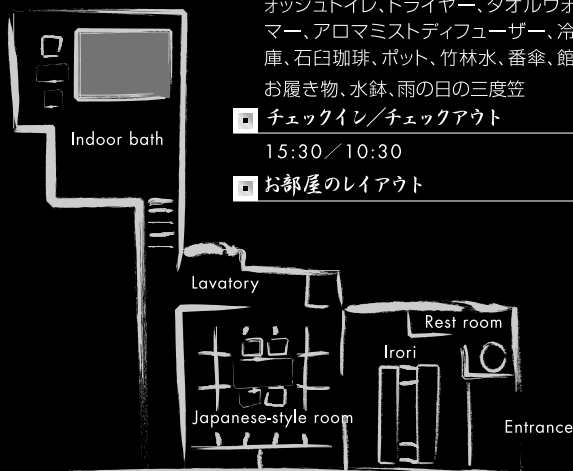

# 笹郷音

- お部屋**  
 定員4名 10畳の和室+6畳の囲炉裏
- お風呂**  
 岩風呂の内湯  
 ※竹ふえのお風呂はすべて源泉掛け流しでございます
- 設備**  
 冷暖房、液晶テレビ、DVDプレーヤー、ウォッシュトイレ、ドライヤー、タオルウォーマー、アロマミストディフューザー、冷蔵庫、石臼珈琲、ポット、竹林水、番傘、館内お履き物、水鉢、雨の日の三度笠
- チェックイン/チェックアウト**  
 15:30 / 10:30
- お部屋のレイアウト**

- お部屋**  
 定員4名 10畳の和室+6畳の囲炉裏
- お風呂**  
 岩風呂の内湯  
 ※竹ふえのお風呂はすべて源泉掛け流しでございます
- 設備**  
 冷暖房、液晶テレビ、DVDプレーヤー、ウォッシュトイレ、ドライヤー、タオルウォーマー、アロマミストディフューザー、冷蔵庫、石臼珈琲、ポット、竹林水、番傘、館内お履き物、水鉢、雨の日の三度笠
- チェックイン/チェックアウト**  
 15:30 / 10:30
- お部屋のレイアウト**