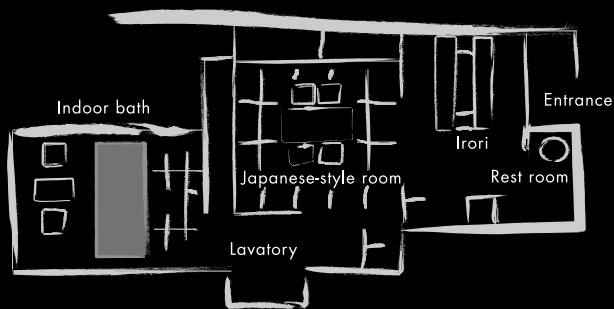

# 笹郷音

- お部屋**  
 定員4名 10畳の和室+6畳の囲炉裏
- お風呂**  
 岩風呂の内湯  
 ※竹ふえのお風呂はすべて源泉掛け流しでございます
- 設備**  
 冷暖房、液晶テレビ、DVDプレーヤー、ウォッシュトイレ、ドライヤー、タオルウォーマー、アロマミストディフューザー、冷蔵庫、石臼珈琲、ポット、竹林水、番傘、館内お履き物、水鉢、雨の日の三度笠
- チェックイン/チェックアウト**  
 15:30 / 10:30
- お部屋のレイアウト**

- お部屋**  
 定員4名 10畳の和室+6畳の囲炉裏
- お風呂**  
 岩風呂の内湯  
 ※竹ふえのお風呂はすべて源泉掛け流しでございます
- 設備**  
 冷暖房、液晶テレビ、DVDプレーヤー、ウォッシュトイレ、ドライヤー、タオルウォーマー、アロマミストディフューザー、冷蔵庫、石臼珈琲、ポット、竹林水、番傘、館内お履き物、水鉢、雨の日の三度笠
- チェックイン/チェックアウト**  
 15:30 / 10:30
- お部屋のレイアウト**