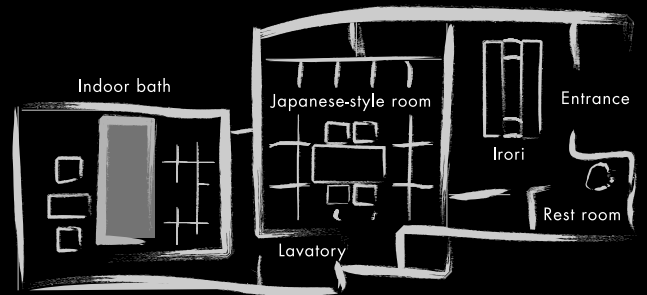

■ お部屋

定員4名 10畳の和室+6畳の囲炉裏

■ お風呂

岩風呂の内湯

※竹ふえのお風呂はすべて源泉掛け流しでございます

■ 設備

冷暖房、液晶テレビ、DVDプレーヤー、ウォッシュトイレ、ドライヤー、タオルウォーマー、アロマミストディフューザー、冷蔵庫、石臼珈琲、ポット、竹林水、番傘、館内お履き物、水鉢、雨の日の三度笠

■ チェックイン/チェックアウト

15:30 / 10:30

■ お部屋のレイアウト

■ お部屋

定員4名 10畳の和室+6畳の囲炉裏

■ お風呂

岩風呂の内湯

※竹ふえのお風呂はすべて源泉掛け流しでございます

■ 設備

冷暖房、液晶テレビ、DVDプレーヤー、ウォッシュトイレ、ドライヤー、タオルウォーマー、アロマミストディフューザー、冷蔵庫、石臼珈琲、ポット、竹林水、番傘、館内お履き物、水鉢、雨の日の三度笠

■ チェックイン/チェックアウト

15:30 / 10:30

■ お部屋のレイアウト